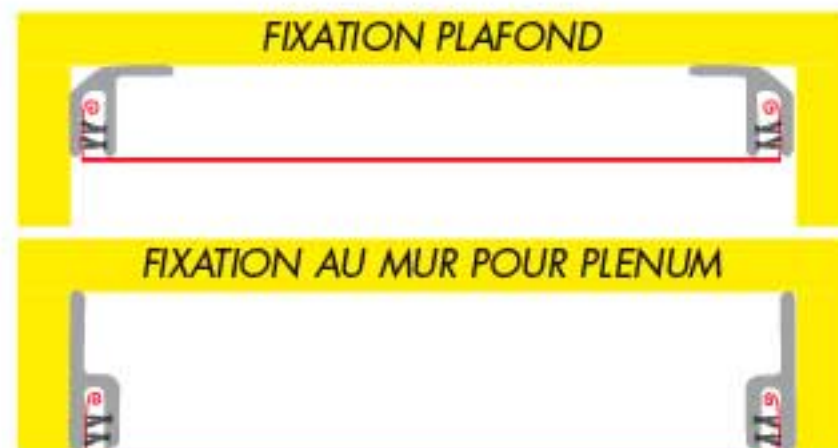

Profifix Systèmes®

Réf. Dekostyl - Masse 210 g/m²
Support : polyester - Enduction : polyuréthane
Coloris BLANC - CRÈME

Largeur de : 320 à 520 cm

www.quicksystemes.com